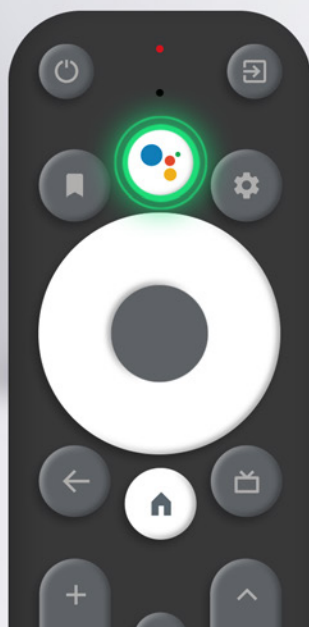

CON SOLO PREGUNTAR A TU MANDO

Controla tu **YOU-BOX** sólo con tu voz, pídele que te recomiende una película romántica, que te ponga música pop o pregúntale que tiempo va a hacer hoy.

También podrás controlar los dispositivos inteligentes de tu hogar compatibles con Google Home.