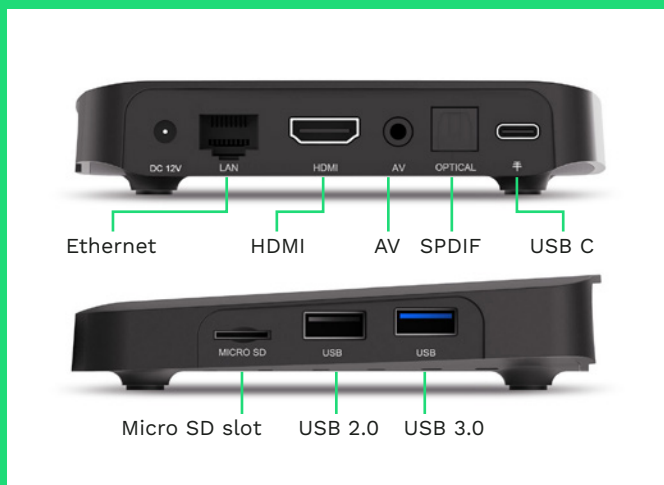

CONEXIONES