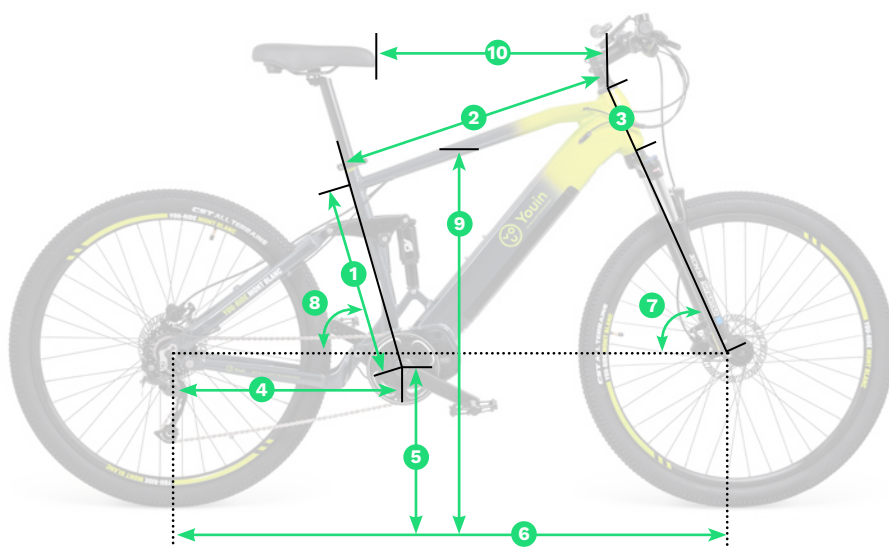

## La Premium

Potencia motor 250W  
Batería extraíble Samsung 720Wh  
Ruedas de 29 pulgadas  
Cambio Shimano 9 velocidades  
Resistencia al agua y polvo IP65  
Frenos de disco hidráulicos  
Cuadro de aleación de aluminio  
Torque: 95 Nm  
Velocidad máxima: 25 km/h  
Pantalla LCD  
Carga máxima: 120 Kg

### You-Ride Mont Blanc (talla M\*)

SKU: BK5100M

EAN: 8434127501539

\* Talla M: 1,65 - 1,78 m. / Talla L: 1,77 - 1,89 m.

## EMBALAJE

medidas : 203 x 128 x 23 cm

Conjunto del cuadro	
Cuadro	Alloy
Horquilla	Suntour XCM32-DS-HLO
Transmisión	
Cambio Trasero	Shimano ASLM3000RC 9S
Desviador Trasero	Shimano ARDM3100SGS
Plato	Monoplató
Piñón	Shimano ACSHG2009132 11-32T
Cadena	KMC X9E NP/NP
Ruedas	
Cubiertas	Kenda K1047 29x2,1
Bujes	Novatec
Llantas	29" Alloy double wall
Componentes	
Manillar	31,8x720 mm, H: 15mm, Back sweep: 6°
Potencia	Combined, 28.6mm, Ext100mm, stem OD for handbar 31.8mm, H=41mm,+7°, alloy
Tija sillín	ø30.4mm x 300mm
Componentes eléctricos	
Motor	Motor central BAFANG 36V - 250W
Batería	SAMSUNG, 36V - 20Ah - 720Wh
Display	LCD multifunction screen
Cargador	AC 100V-240V~1.8A / DC 36V~3.0A

# MTB Eléctrica You-Ride Mont Blanc

**Youin**  
NO BULLSHIT TECHNOLOGY

GEOMETRÍA		
Modelo	BK5100M	BK5100L
1- Tubo de sillín	457 mm	483 mm
2- Tubo horizontal	630 mm	630 mm
3- Tubo frontal	150 mm	150 mm
4- Vaina	530 mm	530 mm
5- Altura eje pedalier	340 mm	340 mm
6- Distancia entre ejes	1290 mm	1295 mm
7- Ángulo frontal	67°	67°
8- Ángulo del sillín	75°	75°
9- Altura base	770 mm	800 mm
10- Largo del cuadro	465 mm	468 mm